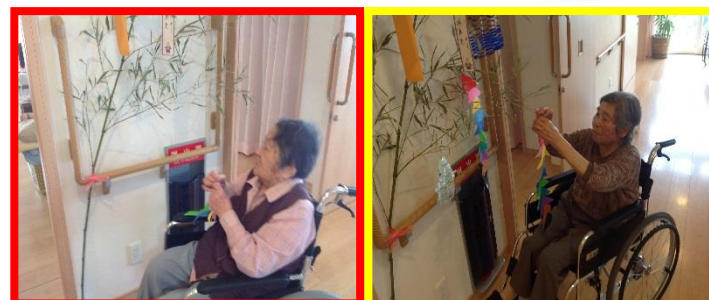

七夕飾り

皆さんの素敵な願い事が叶います
スタッフ一同
☆