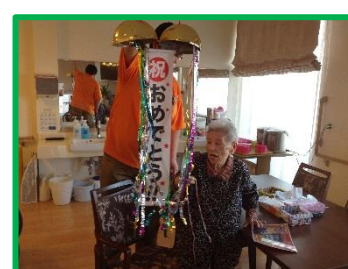

“暖暖” だより仙台南版

平成30年 5月号

若葉のにおいが満ち溢れる季節になりました。
心地よい風が吹く中、お客様もお散歩など外に出る機会が増え
自然と表情もいきいきとされています。

さて、今回は日頃の感謝の気持ちを含めて母の日の様子から
お伝え致します。

いつも
ありがとう

いつも私達に素敵な笑顔をたくさん見せてくれる
みなさんに、感謝の気持ちを含めてスタッフ特製の
メッセージ付キーホルダーをプレゼント♪
いつも本当にありがとうございます(*^_^*)

HAPPY BIRTHDAY

4月、5月はたくさんのお客様がお誕生日
を迎えられました(*^^)v
みなさん、これからもお変わりなくお
元気にお過ごしください★

日常の様子

今月のヒット賞

食卓にのびやかな笑顔
を手に取りこの笑顔
とても爽やかなですね♪

※ご要望ご質問等ございましたら、こちらまでご連絡下さい。

981-1247

宮城県名取市みどり台2-4-4