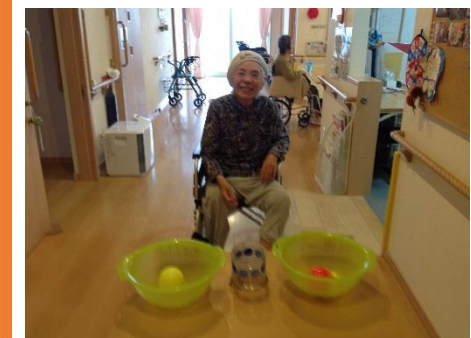

“暖暖” だより仙台南版

令和元年 12 月号

年の瀬も押し迫り、お忙しい毎日をお過ごしのことと思います。
 一年間、暖暖便りをご覧いただきありがとうございました。
 来年も、お客様の素敵な表情をお伝えできるよう努めて参ります。
 今月は日常の様子からお伝えします♪

日常の様子

はらこ飯

美味し
 かった
 です♡

今月のヒット賞

ボール投げして
 遊ぶ入居者様
 笑顔が素敵で楽しかったです♪